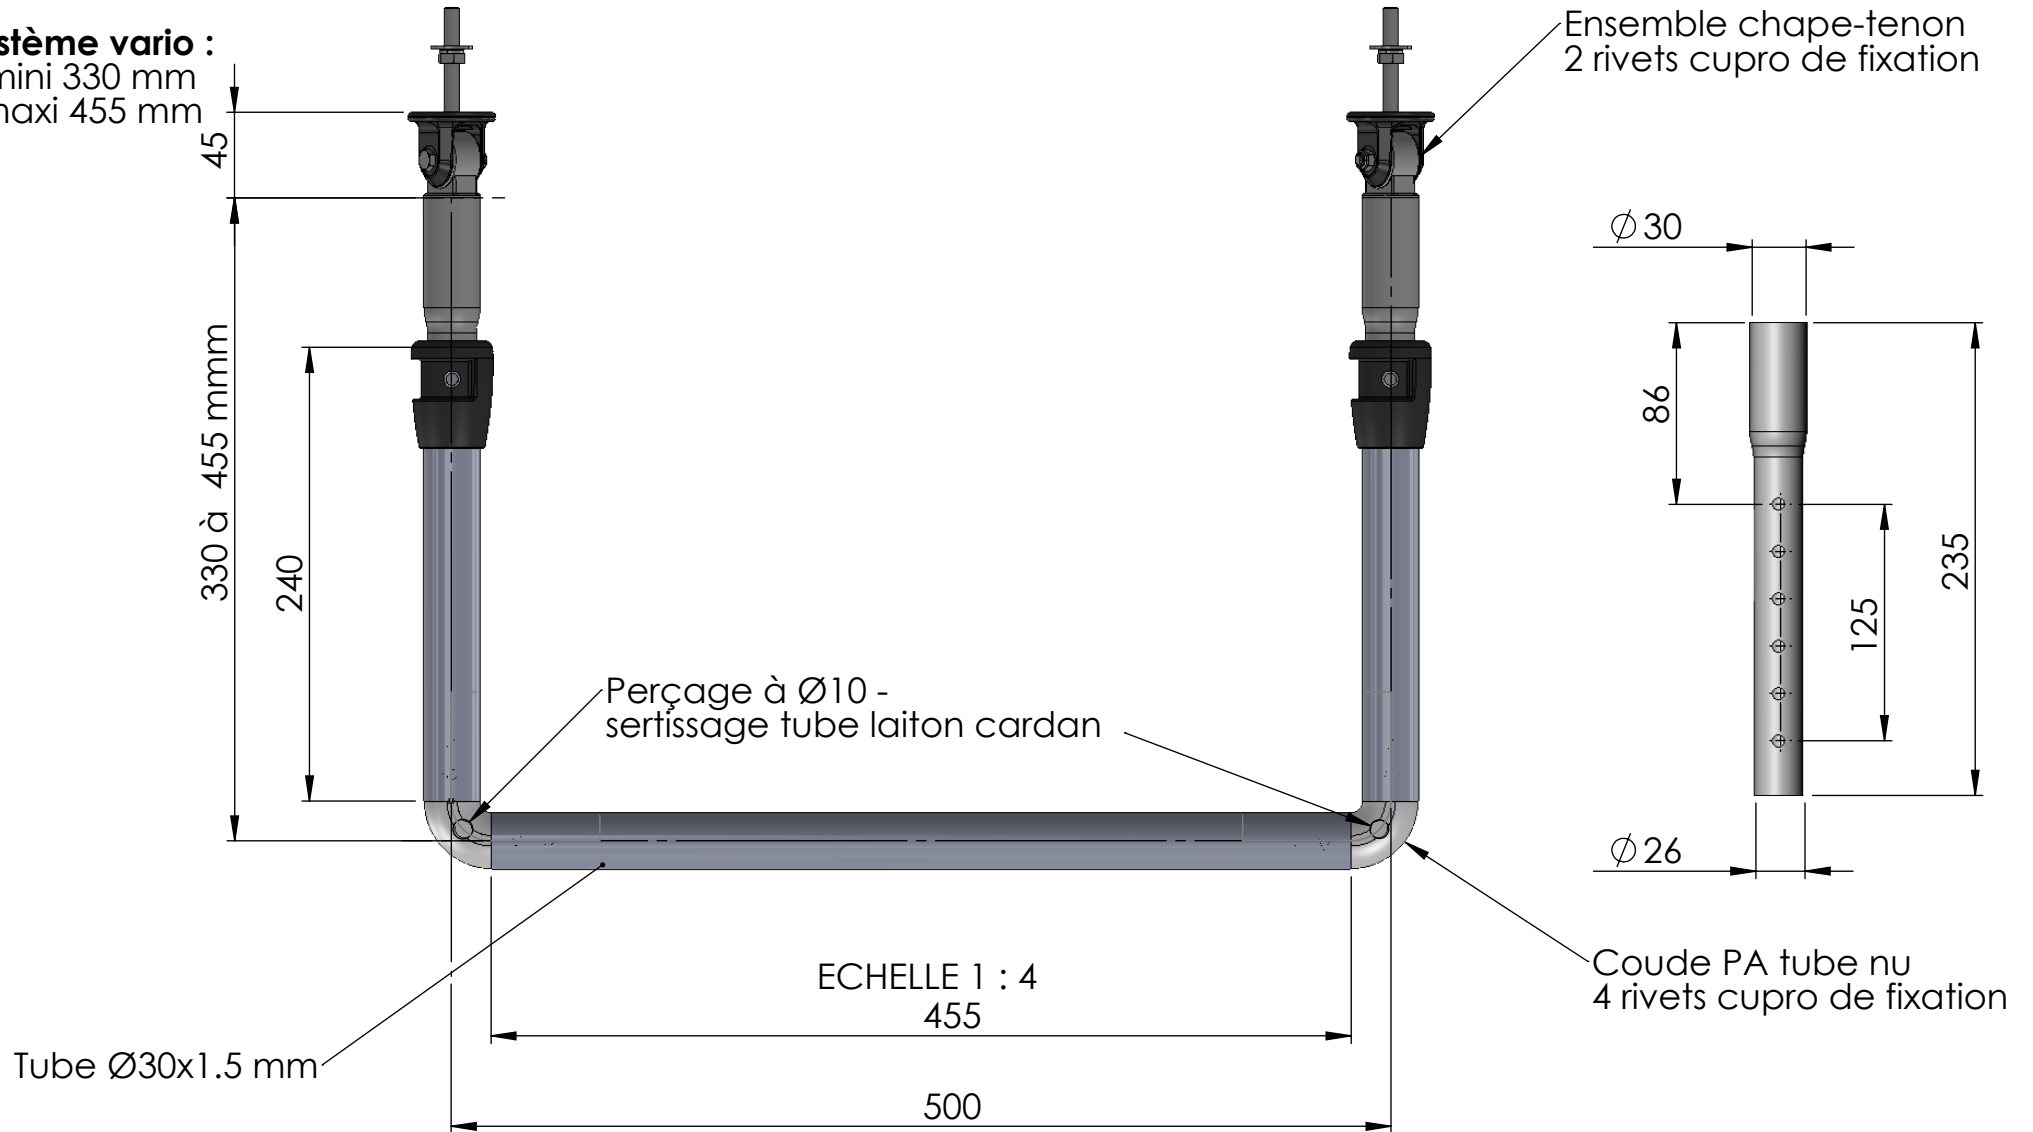

CALE PIEDS VARIO

Système vario :
mini 330 mm
maxi 455 mm

Poids : 950 g